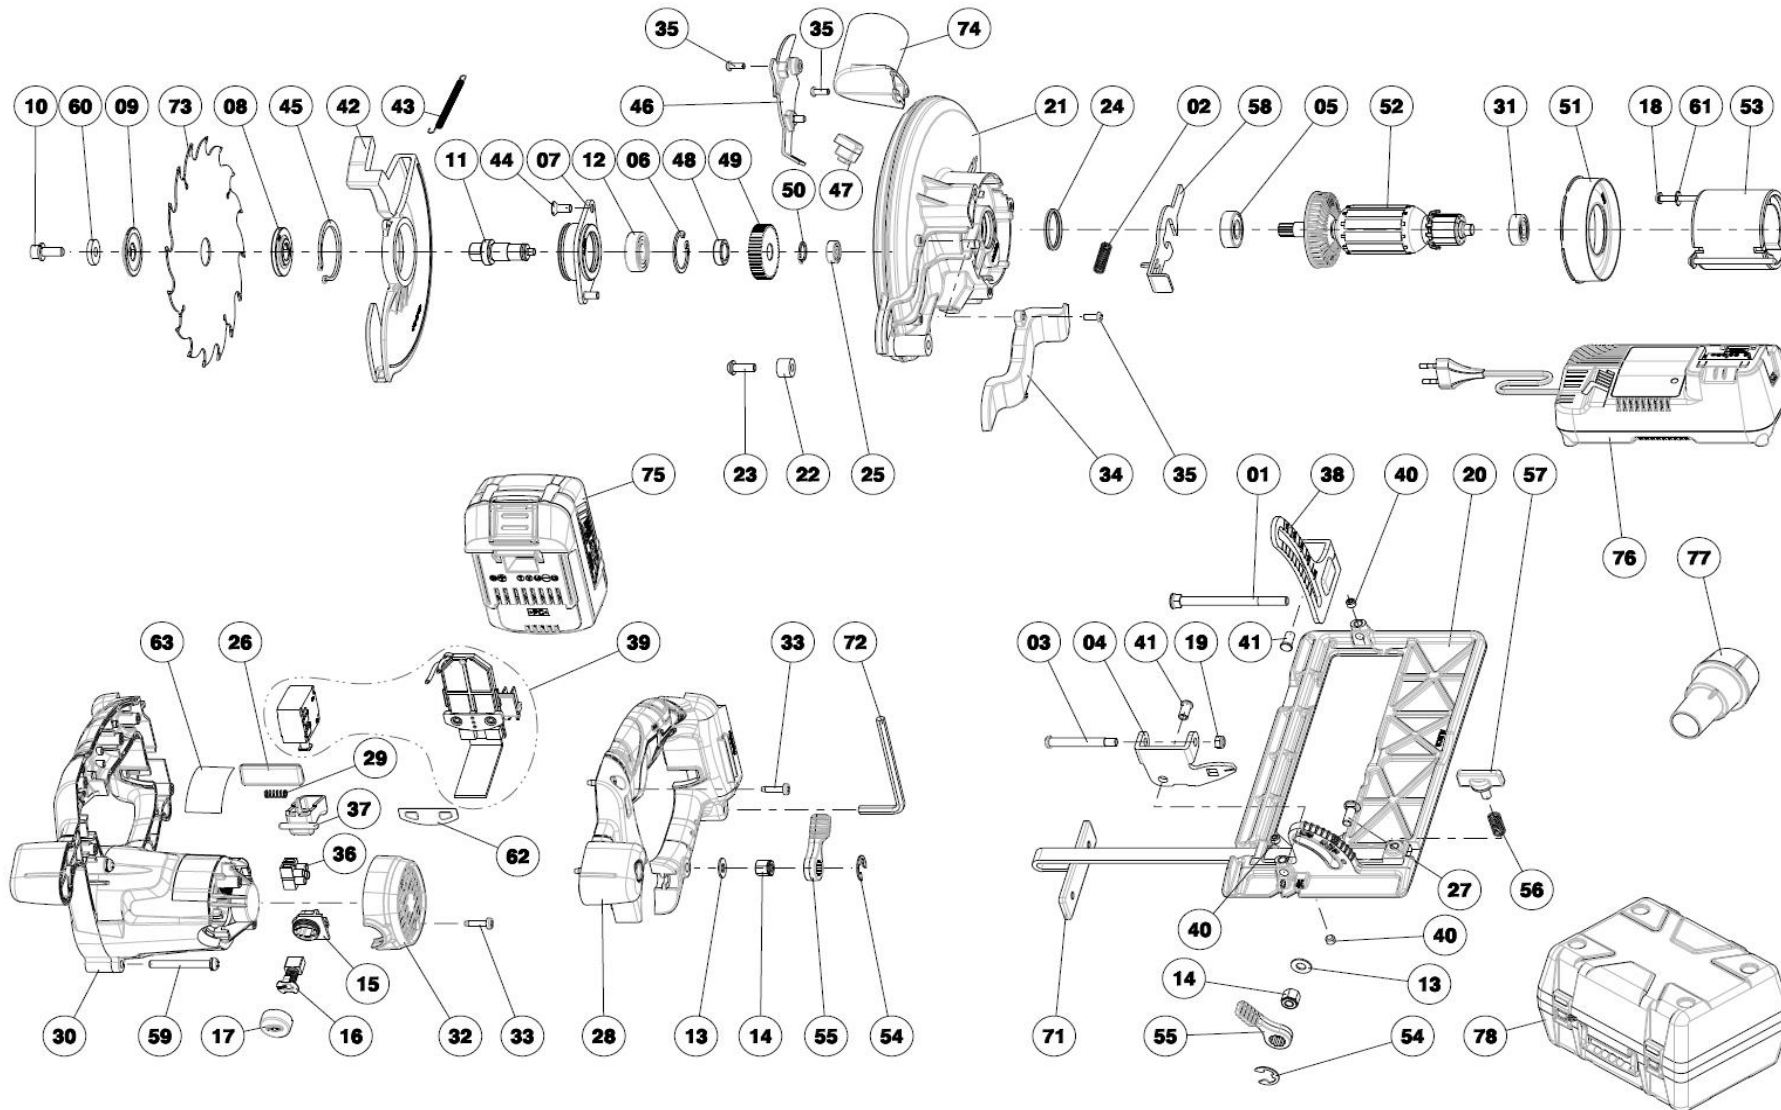

CS-1800L

CORDLESS CIRCULAR SAW - 8152182

PARTS

CS-1800L

Item no.	Part no.	Description	Q'ty	RSP (%)	Remark
01	2400032	CARRIAGE BOLT	1	0,5%	M6*80
02	2411962	LOCK SPRING	1	0,5%	
03	2402842	SPRING PIN BOLT	1	0,5%	D6*47,M5
04	2050089	BEVEL PLATE	1	0,5%	
05	2417935	BALL BEARING	1	2,0%	6000UUC2
06	2412022	RETAINING RING	1	0,5%	RTW-28
07	2040034	BEARING HOLDER	1	2,0%	
08	2200029	WASHER(A)	1	1,0%	D19/20
09	2200030	WASHER(B)	1	1,0%	
10	2400821	HEC SOC HD B & SW & PW	1	0,5%	M6*20
11	2023176	SPINDLE	1	2,0%	
12	2417918	BALL BEARING	1	2,0%	6001UUCMM
13	2407032	PLAIN WASHER	2	0,5%	M6
14	2403068	SPECIAL NUT	2	0,5%	M6
15	3149178	BRUSH HOLDER ASSY(M+)	1	2,0%	
	3149179	BRUSH HOLDER ASSY(M-)	1	2,0%	
16	2011140	CARBON BRUSH	2	3,0%	
17	2110160	BRUSH CAP	2	1,0%	
18	2405250	+PAN HD TAP SCREW	2	0,5%	M4*60
19	2033603	NUT	1	0,5%	M5,NYLON
20	2040035	BASE	1	1,0%	
21	3140979	GEAR COVER	1	2,0%	
22	2070404	CUSHION	1	0,5%	
23	2404337	+PAN HD M/C S & PW	1	0,5%	M5*16
24	2070058	RUBBER RING	1	0,5%	
25	2417082	BALL BEARING	1	2,0%	625ZZ
26	2110365	LOCK OFF LEVER	1	0,5%	
27	2400039	BOLT(A)	1	0,5%	M6*20
28	2110363	HANDLE COVER	1	0,5%	