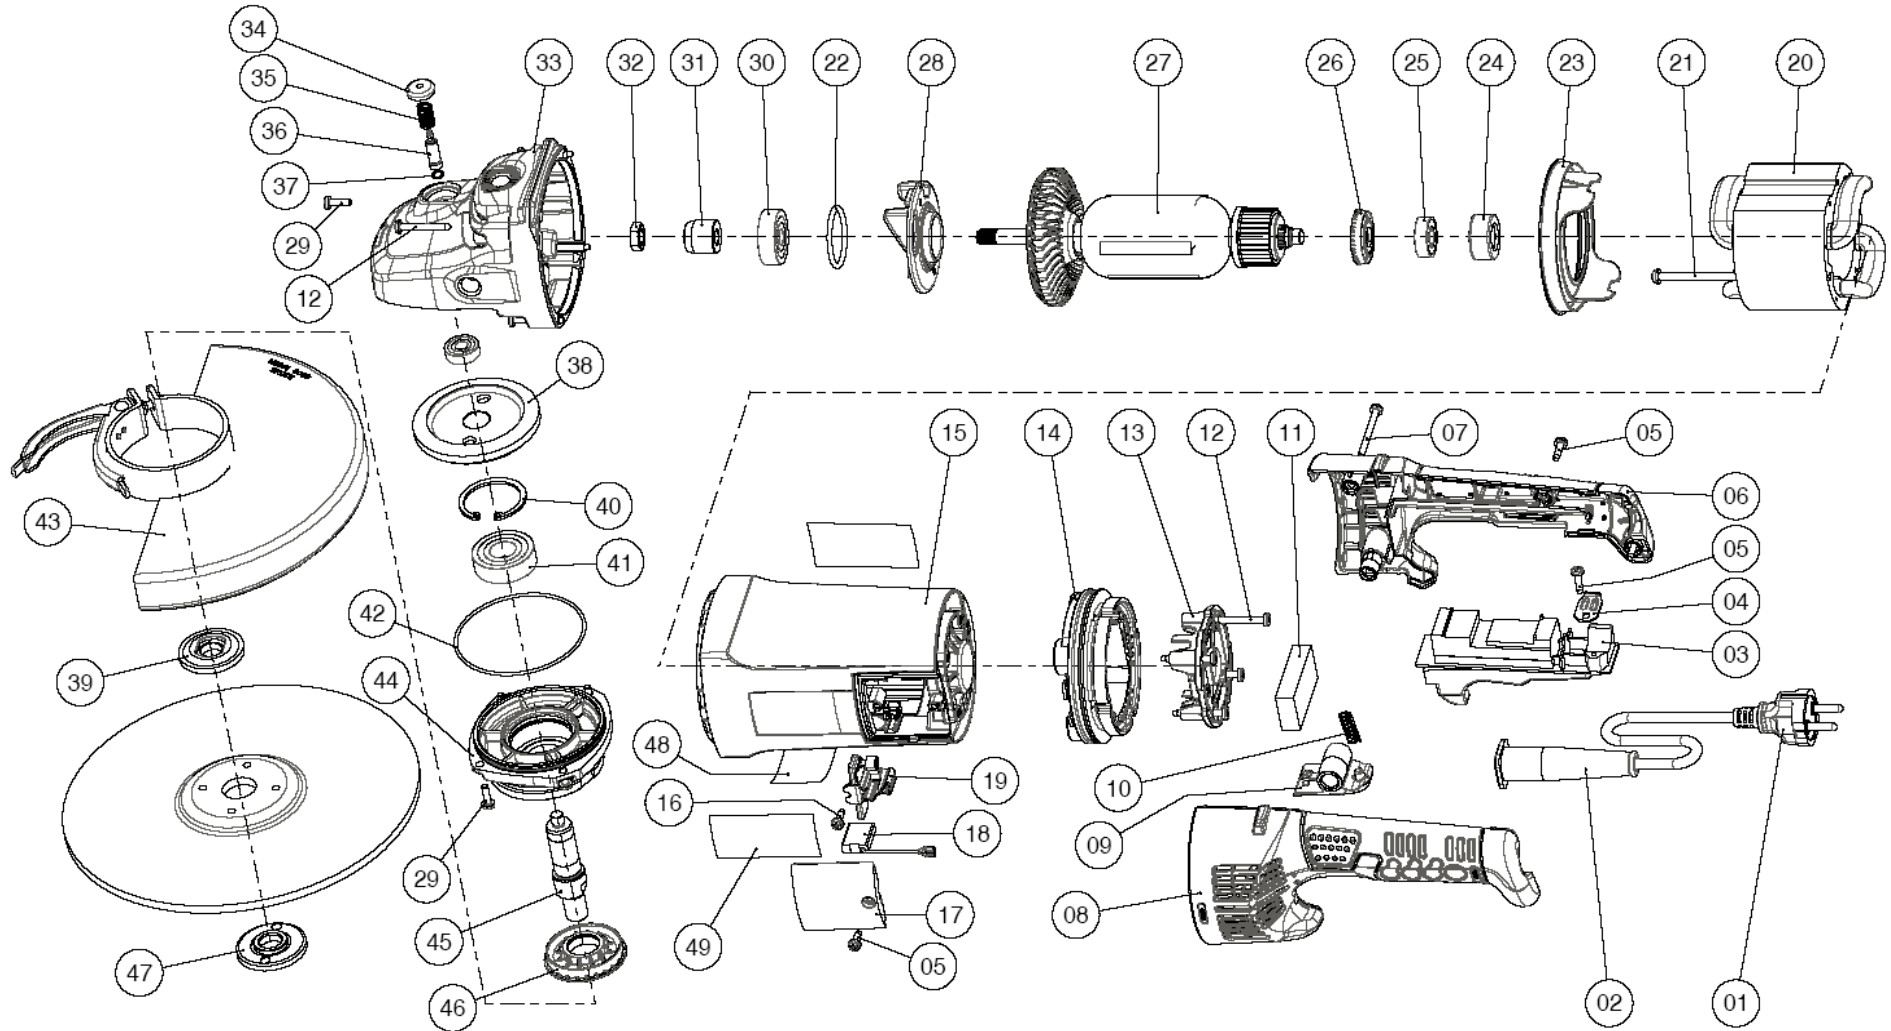

DG-924AVT Keyang part no

No	Part number	Description	Quantity /unit
33	3140993	GEAR COVER ASS'Y	1
	2043391	GEAR COVER	1
	2417084	BALL BEARING(608ZZ C3)	1
	3109090	PACKING GLAND UNIT	1
38	2024569	GEAR	1
42	2412378	O-RING(A)	1
45	2023153	SPINDLE	1
46	2110251	FRINGER	1
	3109085	PACKING GLAND ASS'Y	1
40	2412041	RETAINING RING(D40,HOLE)	1
41	2417257	BALL BEARING(6203DD C3)	1
44	2045141	PACKING GLAND	1
	3050333	SCREW KIT ASS'Y	1
5	2400008	+,- PAN HD T/T-B(M4*16)	5
7	2400009	+,- PAN HD T/T-B(M4*50)	2
12	2405407	+PAN HD T/T-S(M5*33)	8
16	2400007	+,- PAN HD T/T-B(M4*12)	2
21	2405242	+PAN HD TAP S & SW(M5*75)	2
29	2405408	+PAN HD M/C T/T-S(M5*14)	6
32	2403042	HEX NUT(M10*1,3중)	1
1	3111422	CORD ASS'Y	1
2	2070309	CORD ARMOR(ID10)	1
3	2008503	TRIGGER SWITCH	1
4	2052312	CORD CLIP	1
6	2140840	HANDLE(B)	1
8	2140839	HANDLE(A)	1
9	2135080	HANDLE LOCK BUTTON	1
10	2411892	SPRING	1
11	2007207	CONTROLLER ASS'Y	1

13	2140638	SUPPORT AVT	1
14	2140637	HOUSING DAMPER ASSY	1
15	2141157	HOUSING	1
17	2100016	BRUSH CAP	2
18	2011314	CARBON BRUSH	1
18	2011315	CARBON BRUSH	1
19	3149176	BRUSH HOLDER ASS'Y	2
20	3024917	STATOR ASS'Y	1
22	2070040	O-RING(P32)	1
23	2130915	FAN GUIDE	1
24	2072318	RUBBER PACKING	1
25	2417199	BALL BEARING(6000UU C2)	1
26	2130916	DUST COVER(B)	1
27	3004922	ARMATURE ASS'Y	1
28	2040507	BEARING COVER	1
30	2417200	BALL BEARING(6300DD C2)	1
31	2024570	PINION	1
34	2165002	CAP	1
35	2411755	LOCK SPRING	1
36	2033319	LOCK PIN	1
37	2412381	O-RING(B)	1
39	2201427	WHEEL WASHER	1
43	3101849	WHEEL GUARD ASS'Y	1
47	2036718	WHEEL NUT	1
48	7700143	NAME PLATE	1
49	7737879	BRAND NAME LABEL	2

STANDARD ASSESSORIES			
-----------------------------	--	--	--

	2061512	WRENCH	1	
	3149145	SIDE HANDLE ASS'Y	1	
	7749052	INSTRUCTION MANUAL	1	